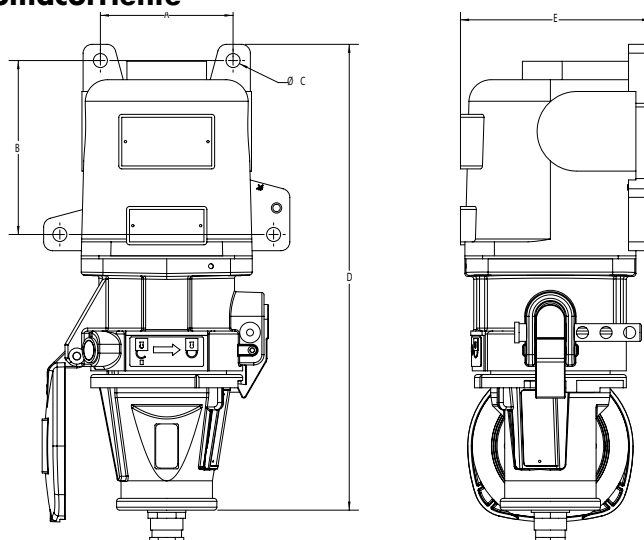

DX DIMENSIONES Clavija – Proporcionadas en pulgadas

Las dimensiones se proporcionan sólo como referencia y pueden cambiar dependiendo de los accesorios usados. Para dimensiones exactas contacte a Ingeniería MELTRIC.

Clavija con Manija

PRODUCTO	A	B	C
DX20/DX30	4.53	4.06	2.68
DX60/DX100	8.66	5.75	3.94

Tomacorriente

PRODUCTO	A	B	C	D	E	F	ØG
DX20/DX30	9.51	7.22	4.57	3.62	3.62	5.94	0.26
DX60/DX100	15.30	11.67	6.3	4.8	4.8	7.95	0.35

Caja de Conexiones con Tomacorriente y Clavija para Montaje en Pared

PRODUCTO	A	B	C	D	øE
DX20/DX30	3.54	4.65	0.37	12.44	5.08
DX60/DX100	5.12	6.81	0.39	19.06	6.5

Clavija con Manija y Tomacorriente

PRODUCTO	A
DX20/DX30	13.84
DX60/DX100	21.14