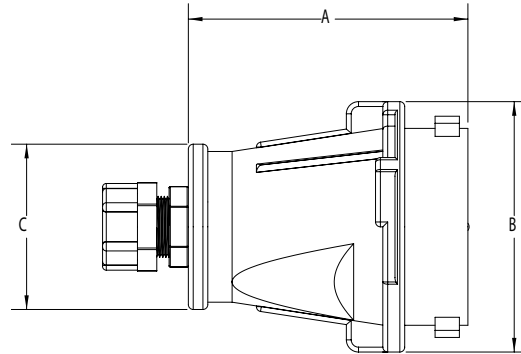

DX DIMENSIONES Clavija – Proporcionadas en pulgadas

Las dimensiones se proporcionan sólo como referencia y pueden cambiar dependiendo de los accesorios usados. Para dimensiones exactas contacte a Ingeniería MELTRIC.

Clavija con Manija

PRODUCTO	A	B	C
DX20/DX30	4.53	4.06	2.68
DX60/DX100	8.66	5.75	3.94

Tomacorriente

PRODUCTO	A	B	C	D	E	F	ØG
DX20/DX30	9.51	7.22	4.57	3.62	3.62	5.94	0.26
DX60/DX100	15.30	11.67	6.3	4.8	4.8	7.95	0.35

Caja de Conexiones con Tomacorriente y Clavija para Montaje en Pared

PRODUCTO	A	B	C	D	øE
DX20/DX30	3.54	4.65	0.37	12.44	5.08
DX60/DX100	5.12	6.81	0.39	19.06	6.5

Clavija con Manija y Tomacorriente

PRODUCTO	A
DX20/DX30	13.84
DX60/DX100	21.14