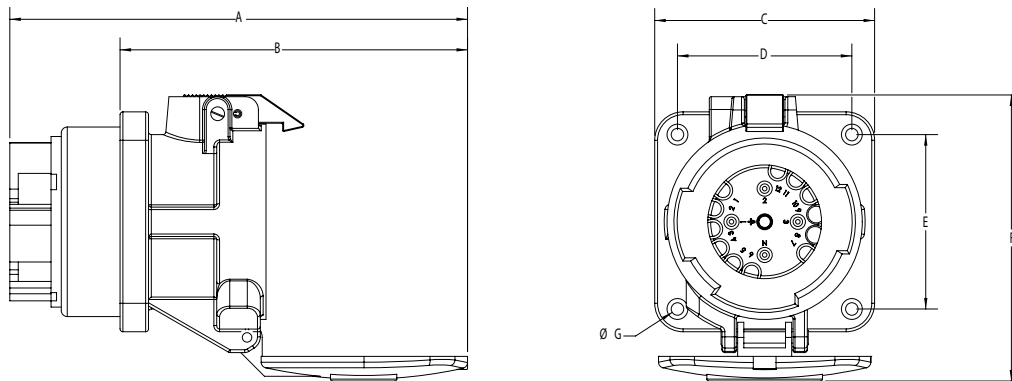

DX DIMENSIONES Clavija – Proporcionadas en pulgadas

Las dimensiones se proporcionan sólo como referencia y pueden cambiar dependiendo de los accesorios usados. Para dimensiones exactas contacte a Ingeniería MELTRIC.

Clavija con Manija

PRODUCTO	A	B	C
DX20/DX30	4.53	4.06	2.68
DX60/DX100	8.66	5.75	3.94

Tomacorriente

PRODUCTO	A	B	C	D	E	F	ØG
DX20/DX30	9.51	7.22	4.57	3.62	3.62	5.94	0.26
DX60/DX100	15.30	11.67	6.3	4.8	4.8	7.95	0.35

Caja de Conexiones con Tomacorriente y Clavija para Montaje en Pared

PRODUCTO	A	B	C	D	øE
DX20/DX30	3.54	4.65	0.37	12.44	5.08
DX60/DX100	5.12	6.81	0.39	19.06	6.5

Clavija con Manija y Tomacorriente

PRODUCTO	A
DX20/DX30	13.84
DX60/DX100	21.14