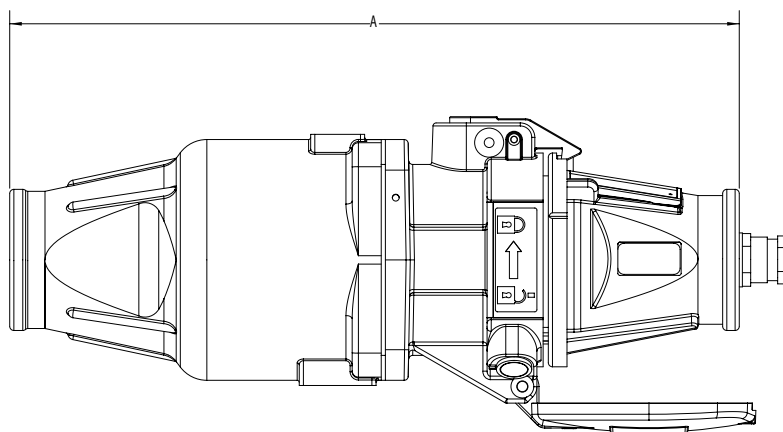

DX DIMENSIONES Clavija – Proporcionadas en pulgadas

Las dimensiones se proporcionan sólo como referencia y pueden cambiar dependiendo de los accesorios usados. Para dimensiones exactas contacte a Ingeniería MELTRIC.

Clavija con Manija

PRODUCTO	A	B	C
DX20/DX30	4.53	4.06	2.68
DX60/DX100	8.66	5.75	3.94

Tomacorriente

PRODUCTO	A	B	C	D	E	F	ØG
DX20/DX30	9.51	7.22	4.57	3.62	3.62	5.94	0.26
DX60/DX100	15.30	11.67	6.3	4.8	4.8	7.95	0.35

Caja de Conexiones con Tomacorriente y Clavija para Montaje en Pared

PRODUCTO	A	B	C	D	øE
DX20/DX30	3.54	4.65	0.37	12.44	5.08
DX60/DX100	5.12	6.81	0.39	19.06	6.5

Clavija con Manija y Tomacorriente

PRODUCTO	A
DX20/DX30	13.84
DX60/DX100	21.14